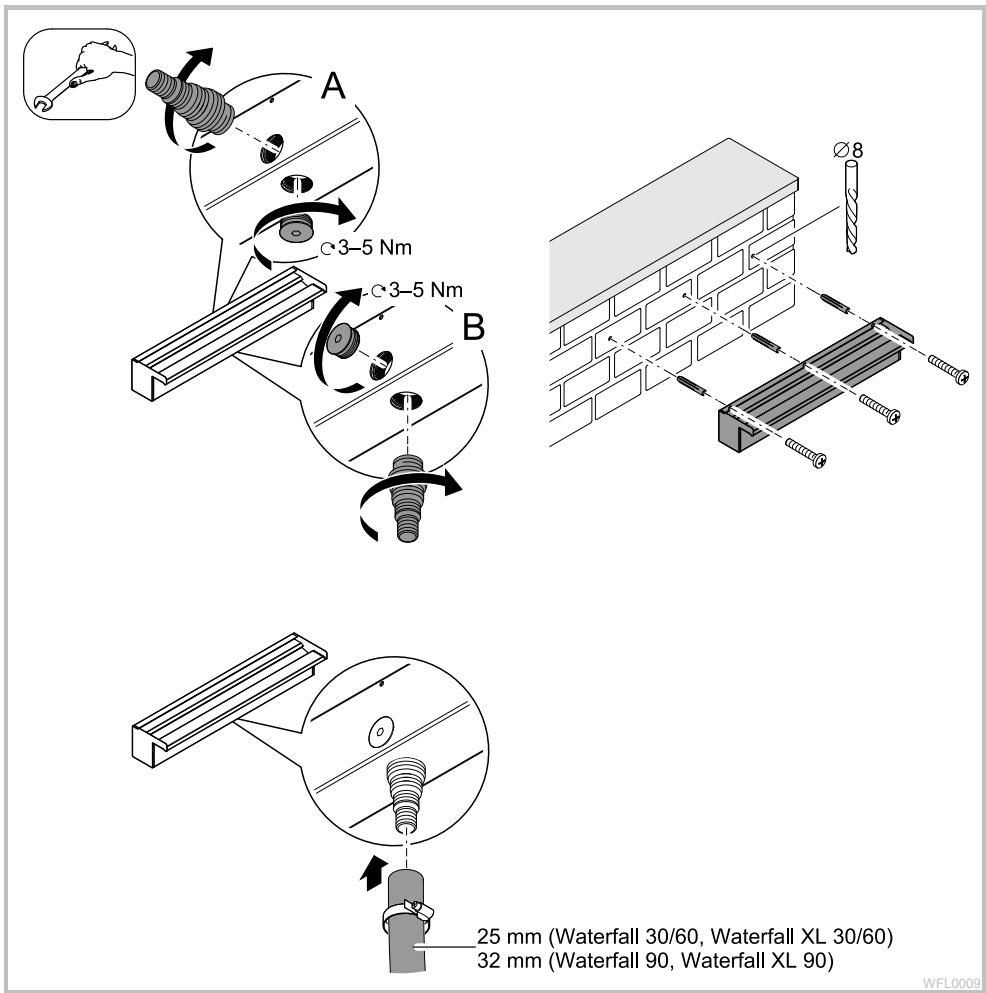

77

100

Waterfall XL 90

6.60 kg

Ø 5.2 (3×)

419

419

900

200

77

100

WFL0013

Waterfall 30/60/90, Waterfall XL 30/60/90

WFL0006

	Waterfall 30 Waterfall XL 30	Waterfall 60 Waterfall XL 60	Waterfall 90 Waterfall XL 90
	 $l \leq 3 \text{ m}$ $\varnothing 25 \text{ mm (1 in)}$	 $l \leq 3 \text{ m}$ $\varnothing 25 \text{ mm (1 in)}$	 $l \leq 3 \text{ m}$ $\varnothing 32 \text{ mm (1\frac{1}{4} in)}$
 0.80 ... 1.00 m 0.20 ... 0.60 m	 AquaMax Eco Aquarius Universal Premium 3500 ... 4000 AquaMax Eco Aquarius Universal Premium 2500 ... 3000	 AquaMax Eco Aquarius Universal Premium 4000 ... 6500 AquaMax Eco Aquarius Universal Premium 3500 ... 4000	 AquaMax Eco Aquarius Universal Premium 4000 ... 8000 AquaMax Eco Aquarius Universal Premium 4000 ... 6000