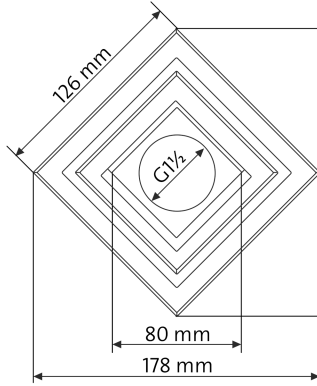

Wall Spout

Quadrat, Rhombus, Ellipse, Rund / Square, Rhombus, Ellipse, Circle

Operating instructions

WSX0001

Anschluss Kit Wandauslass
Connection Kit Wall Spout
(85857)

G1½

Ø 40 x 300 mm

G1

Wandauslass Beleuchtung
Wall Spout LED
(84183)

Trafo 30 VA
Transformer 30 VA
(INT: 85858, GB: 85859)

>5 cm

- Ø 38 mm
- Ø 32 mm
- Ø 25 mm

WSX0002

2300 l/h

Aquarius Universal Premium Eco 3000

Wandauslass Quadrat
Wall Spout Square

 1.39 kg

Wandauslass Rhombus
Wall Spout Rhombus

 1.47 kg

Wandauslass Ellipse
Wall Spout Ellipse

 1.43 kg

Wandauslass Rund
Wall Spout Circle

 1.43 kg

PVC Glue
(36861)