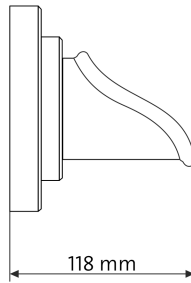

Wall Spout

Quadrat, Rhombus, Ellipse, Rund / Square, Rhombus, Ellipse, Circle

Operating instructions

WSX0001

Anschluss Kit Wandauslass
Connection Kit Wall Spout
(85857)

G1½

Ø 40 x 300 mm

G1

Wandauslass Beleuchtung
Wall Spout LED
(84183)

Trafo 30 VA
Transformer 30 VA
(INT: 85858, GB: 85859)

>5 cm

- Ø 38 mm
- Ø 32 mm
- Ø 25 mm

WSX0002

2300 l/h

Aquarius Universal Premium Eco 3000

Wandauslass Quadrat
Wall Spout Square

 1.39 kg

Wandauslass Rhombus
Wall Spout Rhombus

 1.47 kg

Wandauslass Ellipse
Wall Spout Ellipse

 1.43 kg

Wandauslass Rund
Wall Spout Circle

 1.43 kg

PVC Glue
(36861)