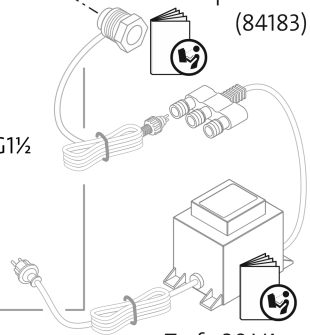

Wall Spout

Quadrat, Rhombus, Ellipse, Rund / Square, Rhombus, Ellipse, Circle

Operating instructions

WSX0001

Anschluss Kit Wandauslass
Connection Kit Wall Spout
(85857)

G1½

Ø 40 x 300 mm

G1

Wandauslass Beleuchtung
Wall Spout LED
(84183)

Trafo 30 VA
Transformer 30 VA
(INT: 85858, GB: 85859)

>5 cm

- Ø 38 mm
- Ø 32 mm
- Ø 25 mm

WSX0002

2300 l/h

Aquarius Universal Premium Eco 3000

Wandauslass Quadrat
Wall Spout Square

 1.39 kg

Wandauslass Rhombus
Wall Spout Rhombus

 1.47 kg

Wandauslass Ellipse
Wall Spout Ellipse

 1.43 kg

Wandauslass Rund
Wall Spout Circle

 1.43 kg

PVC Glue
(36861)