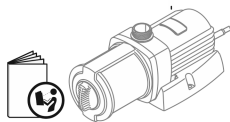

Wall Spout

Quadrat, Rhombus, Ellipse, Rund / Square, Rhombus, Ellipse, Circle

Operating instructions

WSX0001

Anschluss Kit Wandauslass
Connection Kit Wall Spout
(85857)

G1½

Ø 40 x 300 mm

G1

Wandauslass Beleuchtung
Wall Spout LED
(84183)

Trafo 30 VA
Transformer 30 VA
(INT: 85858, GB: 85859)

>5 cm

- Ø 38 mm
- Ø 32 mm
- Ø 25 mm

WSX0002

2300 l/h

Aquarius Universal Premium Eco 3000

Wandauslass Quadrat
Wall Spout Square

 1.39 kg

Wandauslass Rhombus
Wall Spout Rhombus

 1.47 kg

Wandauslass Ellipse
Wall Spout Ellipse

 1.43 kg

Wandauslass Rund
Wall Spout Circle

 1.43 kg

PVC Glue
(36861)