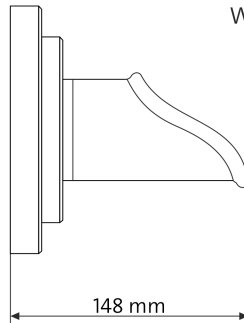

Wall Spout

Quadrat, Rhombus, Ellipse, Rund / Square, Rhombus, Ellipse, Circle

Operating instructions

WSX0001

Anschluss Kit Wandauslass
Connection Kit Wall Spout
(85857)

G1½

Ø 40 x 300 mm

G1

Wandauslass Beleuchtung
Wall Spout LED
(84183)

Trafo 30 VA
Transformer 30 VA
(INT: 85858, GB: 85859)

>5 cm

- Ø 38 mm
- Ø 32 mm
- Ø 25 mm

WSX0002

2300 l/h

Aquarius Universal Premium Eco 3000

Wandauslass Quadrat
Wall Spout Square

 1.39 kg

Wandauslass Rhombus
Wall Spout Rhombus

 1.47 kg

Wandauslass Ellipse
Wall Spout Ellipse

 1.43 kg

Wandauslass Rund
Wall Spout Circle

 1.43 kg

PVC Glue
(36861)