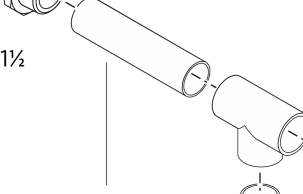

Wall Spout

Quadrat, Rhombus, Ellipse, Rund / Square, Rhombus, Ellipse, Circle

Operating instructions

WSX0001

Anschluss Kit Wandauslass
Connection Kit Wall Spout
(85857)

G1½

Ø 40 x 300 mm

G1

Wandauslass Beleuchtung
Wall Spout LED
(84183)

Trafo 30 VA
Transformer 30 VA
(INT: 85858, GB: 85859)

>5 cm

- Ø 38 mm
- Ø 32 mm
- Ø 25 mm

WSX0002

2300 l/h

Aquarius Universal Premium Eco 3000

Wandauslass Quadrat
Wall Spout Square

 1.39 kg

Wandauslass Rhombus
Wall Spout Rhombus

 1.47 kg

Wandauslass Ellipse
Wall Spout Ellipse

 1.43 kg

Wandauslass Rund
Wall Spout Circle

 1.43 kg

PVC Glue
(36861)