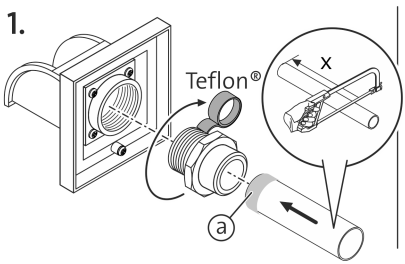

Wall Spout

Quadrat, Rhombus, Ellipse, Rund / Square, Rhombus, Ellipse, Circle

Operating instructions

WSX0001

Anschluss Kit Wandauslass
Connection Kit Wall Spout
(85857)

G1½

Ø 40 x 300 mm

G1

Wandauslass Beleuchtung
Wall Spout LED
(84183)

Trafo 30 VA
Transformer 30 VA
(INT: 85858, GB: 85859)

>5 cm

- Ø 38 mm
- Ø 32 mm
- Ø 25 mm

WSX0002

2300 l/h

Aquarius Universal Premium Eco 3000

Wandauslass Quadrat
Wall Spout Square

 1.39 kg

Wandauslass Rhombus
Wall Spout Rhombus

 1.47 kg

Wandauslass Ellipse
Wall Spout Ellipse

 1.43 kg

Wandauslass Rund
Wall Spout Circle

 1.43 kg

PVC Glue
(36861)