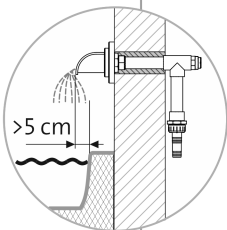

Wall Spout

Quadrat, Rhombus, Ellipse, Rund / Square, Rhombus, Ellipse, Circle

Operating instructions

WSX0001

Anschluss Kit Wandauslass
Connection Kit Wall Spout
(85857)

G1½

Ø 40 x 300 mm

G1

Wandauslass Beleuchtung
Wall Spout LED
(84183)

Trafo 30 VA
Transformer 30 VA
(INT: 85858, GB: 85859)

>5 cm

- Ø 38 mm
- Ø 32 mm
- Ø 25 mm

WSX0002

2300 l/h

Aquarius Universal Premium Eco 3000

Wandauslass Quadrat
Wall Spout Square

 1.39 kg

Wandauslass Rhombus
Wall Spout Rhombus

 1.47 kg

Wandauslass Ellipse
Wall Spout Ellipse

 1.43 kg

Wandauslass Rund
Wall Spout Circle

 1.43 kg

PVC Glue
(36861)