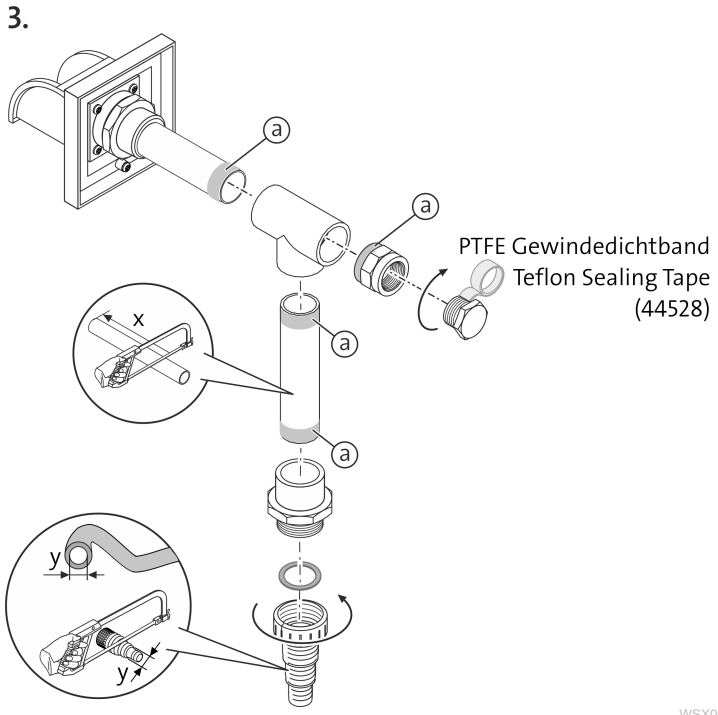

Wall Spout

Quadrat, Rhombus, Ellipse, Rund / Square, Rhombus, Ellipse, Circle

Operating instructions

WSX0001

Anschluss Kit Wandauslass
Connection Kit Wall Spout
(85857)

G1½

Ø 40 x 300 mm

G1

Wandauslass Beleuchtung
Wall Spout LED
(84183)

Trafo 30 VA
Transformer 30 VA
(INT: 85858, GB: 85859)

>5 cm

- Ø 38 mm
- Ø 32 mm
- Ø 25 mm

WSX0002

2300 l/h

Aquarius Universal Premium Eco 3000

Wandauslass Quadrat
Wall Spout Square

 1.39 kg

Wandauslass Rhombus
Wall Spout Rhombus

 1.47 kg

Wandauslass Ellipse
Wall Spout Ellipse

 1.43 kg

Wandauslass Rund
Wall Spout Circle

 1.43 kg

PVC Glue
(36861)