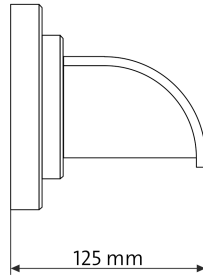

Wall Spout

Quadrat, Rhombus, Ellipse, Rund / Square, Rhombus, Ellipse, Circle

Operating instructions

WSX0001

Anschluss Kit Wandauslass
Connection Kit Wall Spout
(85857)

G1½

Ø 40 x 300 mm

G1

Wandauslass Beleuchtung
Wall Spout LED
(84183)

Trafo 30 VA
Transformer 30 VA
(INT: 85858, GB: 85859)

>5 cm

- Ø 38 mm
- Ø 32 mm
- Ø 25 mm

WSX0002

2300 l/h

Aquarius Universal Premium Eco 3000

Wandauslass Quadrat
Wall Spout Square

 1.39 kg

Wandauslass Rhombus
Wall Spout Rhombus

 1.47 kg

Wandauslass Ellipse
Wall Spout Ellipse

 1.43 kg

Wandauslass Rund
Wall Spout Circle

 1.43 kg

PVC Glue
(36861)