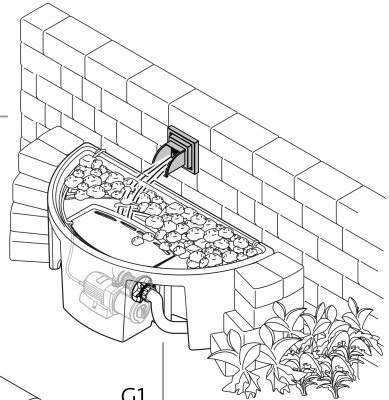

Wall Spout

Quadrat, Rhombus, Ellipse, Rund / Square, Rhombus, Ellipse, Circle

Operating instructions

WSX0001

Anschluss Kit Wandauslass
Connection Kit Wall Spout
(85857)

G1½

Ø 40 x 300 mm

G1

Wandauslass Beleuchtung
Wall Spout LED
(84183)

Trafo 30 VA
Transformer 30 VA
(INT: 85858, GB: 85859)

>5 cm

- Ø 38 mm
- Ø 32 mm
- Ø 25 mm

WSX0002

2300 l/h

Aquarius Universal Premium Eco 3000

Wandauslass Quadrat
Wall Spout Square

 1.39 kg

Wandauslass Rhombus
Wall Spout Rhombus

 1.47 kg

Wandauslass Ellipse
Wall Spout Ellipse

 1.43 kg

Wandauslass Rund
Wall Spout Circle

 1.43 kg

PVC Glue
(36861)