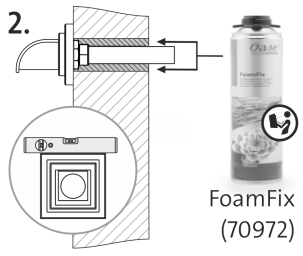

Wall Spout

Quadrat, Rhombus, Ellipse, Rund / Square, Rhombus, Ellipse, Circle

Operating instructions

WSX0001

Anschluss Kit Wandauslass
Connection Kit Wall Spout
(85857)

G1½

Ø 40 x 300 mm

G1

Wandauslass Beleuchtung
Wall Spout LED
(84183)

Trafo 30 VA
Transformer 30 VA
(INT: 85858, GB: 85859)

>5 cm

- Ø 38 mm
- Ø 32 mm
- Ø 25 mm

WSX0002

2300 l/h

Aquarius Universal Premium Eco 3000

Wandauslass Quadrat
Wall Spout Square

 1.39 kg

Wandauslass Rhombus
Wall Spout Rhombus

 1.47 kg

Wandauslass Ellipse
Wall Spout Ellipse

 1.43 kg

Wandauslass Rund
Wall Spout Circle

 1.43 kg

PVC Glue
(36861)