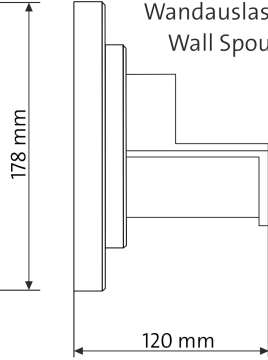

Wall Spout

Quadrat, Rhombus, Ellipse, Rund / Square, Rhombus, Ellipse, Circle

Operating instructions

WSX0001

Anschluss Kit Wandauslass
Connection Kit Wall Spout
(85857)

G1½

Ø 40 x 300 mm

G1

Wandauslass Beleuchtung
Wall Spout LED
(84183)

Trafo 30 VA
Transformer 30 VA
(INT: 85858, GB: 85859)

>5 cm

- Ø 38 mm
- Ø 32 mm
- Ø 25 mm

WSX0002

2300 l/h

Aquarius Universal Premium Eco 3000

Wandauslass Quadrat
Wall Spout Square

 1.39 kg

Wandauslass Rhombus
Wall Spout Rhombus

 1.47 kg

Wandauslass Ellipse
Wall Spout Ellipse

 1.43 kg

Wandauslass Rund
Wall Spout Circle

 1.43 kg

PVC Glue
(36861)