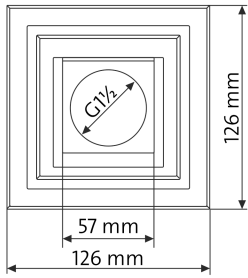

Wall Spout

Quadrat, Rhombus, Ellipse, Rund / Square, Rhombus, Ellipse, Circle

Operating instructions

WSX0001

Anschluss Kit Wandauslass
Connection Kit Wall Spout
(85857)

G1½

Ø 40 x 300 mm

G1

Wandauslass Beleuchtung
Wall Spout LED
(84183)

Trafo 30 VA
Transformer 30 VA
(INT: 85858, GB: 85859)

>5 cm

- Ø 38 mm
- Ø 32 mm
- Ø 25 mm

WSX0002

2300 l/h

Aquarius Universal Premium Eco 3000

Wandauslass Quadrat
Wall Spout Square

 1.39 kg

Wandauslass Rhombus
Wall Spout Rhombus

 1.47 kg

Wandauslass Ellipse
Wall Spout Ellipse

 1.43 kg

Wandauslass Rund
Wall Spout Circle

 1.43 kg

PVC Glue
(36861)