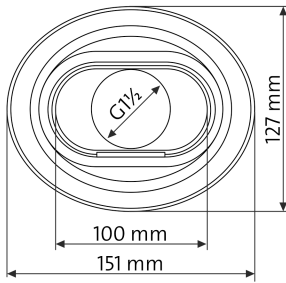

Wall Spout

Quadrat, Rhombus, Ellipse, Rund / Square, Rhombus, Ellipse, Circle

Operating instructions

WSX0001

Anschluss Kit Wandauslass
Connection Kit Wall Spout
(85857)

G1½

Ø 40 x 300 mm

G1

Wandauslass Beleuchtung
Wall Spout LED
(84183)

Trafo 30 VA
Transformer 30 VA
(INT: 85858, GB: 85859)

>5 cm

- Ø 38 mm
- Ø 32 mm
- Ø 25 mm

WSX0002

2300 l/h

Aquarius Universal Premium Eco 3000

Wandauslass Quadrat
Wall Spout Square

 1.39 kg

Wandauslass Rhombus
Wall Spout Rhombus

 1.47 kg

Wandauslass Ellipse
Wall Spout Ellipse

 1.43 kg

Wandauslass Rund
Wall Spout Circle

 1.43 kg

PVC Glue
(36861)