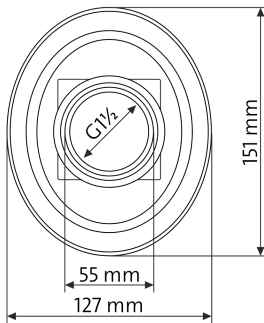

Wall Spout

Quadrat, Rhombus, Ellipse, Rund / Square, Rhombus, Ellipse, Circle

Operating instructions

WSX0001

Anschluss Kit Wandauslass
Connection Kit Wall Spout
(85857)

G1½

Ø 40 x 300 mm

G1

Wandauslass Beleuchtung
Wall Spout LED
(84183)

Trafo 30 VA
Transformer 30 VA
(INT: 85858, GB: 85859)

>5 cm

- Ø 38 mm
- Ø 32 mm
- Ø 25 mm

WSX0002

2300 l/h

Aquarius Universal Premium Eco 3000

Wandauslass Quadrat
Wall Spout Square

 1.39 kg

Wandauslass Rhombus
Wall Spout Rhombus

 1.47 kg

Wandauslass Ellipse
Wall Spout Ellipse

 1.43 kg

Wandauslass Rund
Wall Spout Circle

 1.43 kg

PVC Glue
(36861)