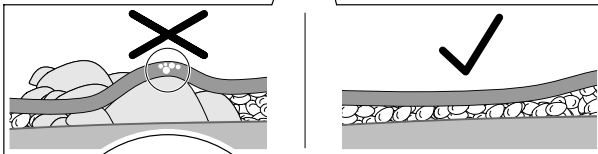

l ≤ 3 m
Ø 1.5"

ASM0006

	[mm]		
AquaSkim	A	B	C
20	min. 850 max. 1070	min. 600 max. 850	min. 370 max. 600
40	min. 880 max. 1100	min. 630 max. 880	min. 380 max. 630
	 ID 35262		

AquaSkin	x	y
20	60 mm	± 50 mm
40	75 mm	± 60 mm