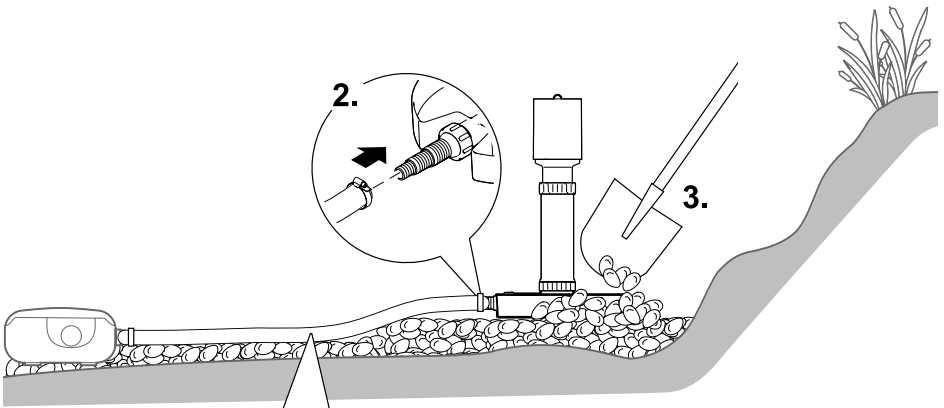

l ≤ 3 m
Ø 1.5"

ASM0006

	[mm]		
AquaSkim	A	B	C
20	min. 850 max. 1070	min. 600 max. 850	min. 370 max. 600
40	min. 880 max. 1100	min. 630 max. 880	min. 380 max. 630
	 ID 35262		

AquaSkin	x	y
20	60 mm	± 50 mm
40	75 mm	± 60 mm