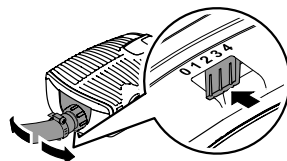

l ≤ 3 m
Ø 1.5"

ASM0006

	[mm]		
AquaSkim	A	B	C
20	min. 850 max. 1070	min. 600 max. 850	min. 370 max. 600
40	min. 880 max. 1100	min. 630 max. 880	min. 380 max. 630
	 ID 35262		

AquaSkin	x	y
20	60 mm	± 50 mm
40	75 mm	± 60 mm