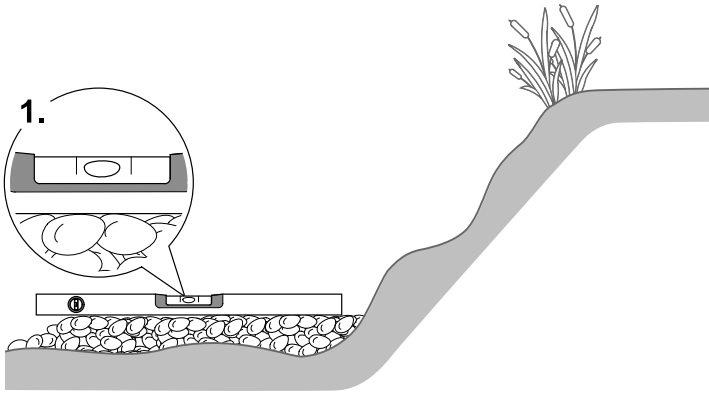

l ≤ 3 m
Ø 1.5"

ASM0006

	[mm]		
AquaSkim	A	B	C
20	min. 850 max. 1070	min. 600 max. 850	min. 370 max. 600
40	min. 880 max. 1100	min. 630 max. 880	min. 380 max. 630
	 ID 35262		

AquaSkin	x	y
20	60 mm	± 50 mm
40	75 mm	± 60 mm