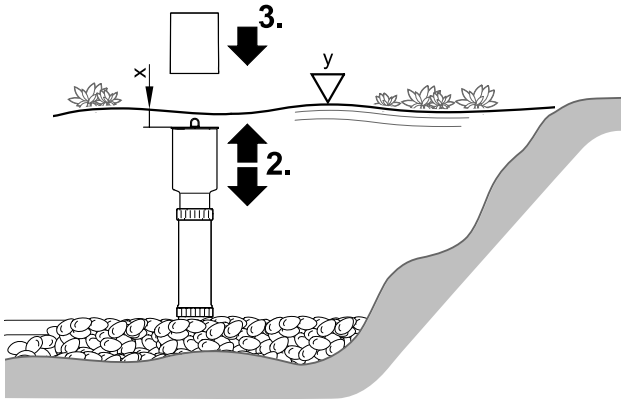

l ≤ 3 m
Ø 1.5"

ASM0006

	[mm]		
AquaSkim	A	B	C
20	min. 850 max. 1070	min. 600 max. 850	min. 370 max. 600
40	min. 880 max. 1100	min. 630 max. 880	min. 380 max. 630
	 ID 35262		

AquaSkin	x	y
20	60 mm	± 50 mm
40	75 mm	± 60 mm