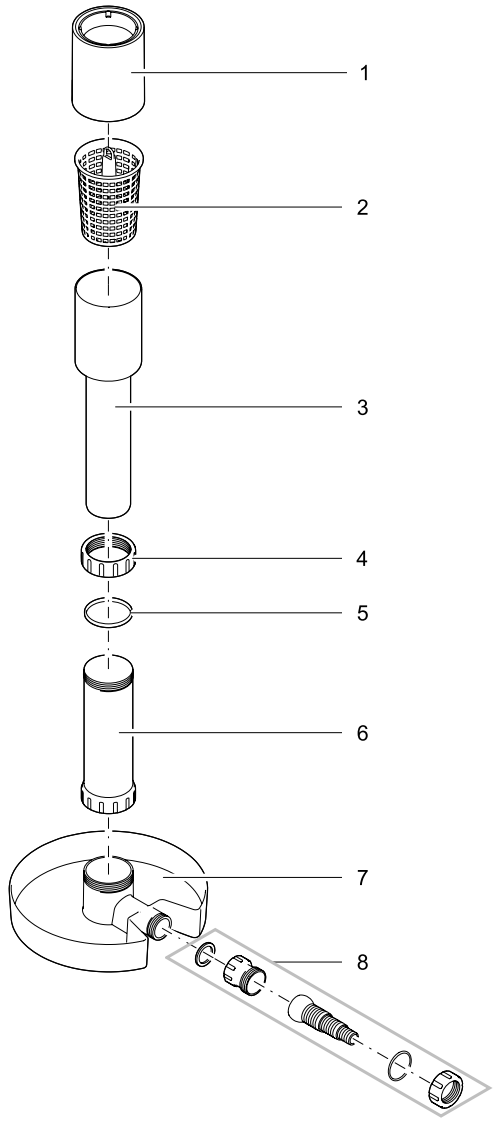

Pos.	AquaSkim	
	20	40
1	21110	33284
2	21109	33285
3	21111	35263
4	35264	35264
5	26737	26737
6	35262	35262
7	27027	27027
8	35304	35304

ASM0005