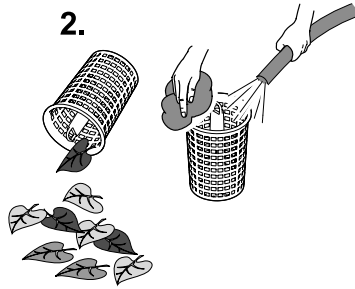

l ≤ 3 m
Ø 1.5"

ASM0006

	[mm]		
AquaSkim	A	B	C
20	min. 850 max. 1070	min. 600 max. 850	min. 370 max. 600
40	min. 880 max. 1100	min. 630 max. 880	min. 380 max. 630
	 ID 35262		

AquaSkin	x	y
20	60 mm	± 50 mm
40	75 mm	± 60 mm