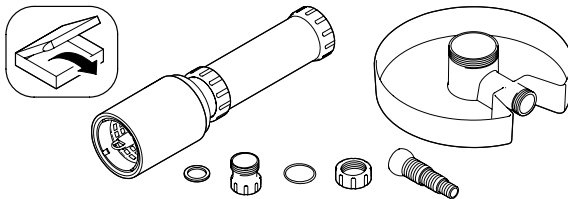

AquaSkim 20/40

GB Operating instructions

AquaSkim 20

AquaSkim 40

ASM0001

AquaSkim		20	40	
		20 m ²	40 m ²	
		2000-6000 l/h	6000-16000 l/h	
AquaMax Eco	Premium	4000	3, 4	
		6000	2, 3, 4	
		8000	1, 2, 3	
		10000	1, 2	
		12000	–	
		16000	–	
	Twin	20000	–	min. 50 %
		30000	–	min. 50 %

l ≤ 3 m
Ø 1.5"

ASM0006

	[mm]		
AquaSkim	A	B	C
20	min. 850 max. 1070	min. 600 max. 850	min. 370 max. 600
40	min. 880 max. 1100	min. 630 max. 880	min. 380 max. 630
	 ID 35262		

AquaSkin	x	y
20	60 mm	± 50 mm
40	75 mm	± 60 mm