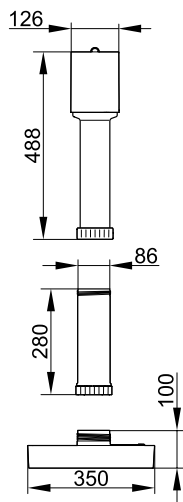

AquaSkim 20/40

GB Operating instructions

AquaSkim 20

AquaSkim 40

ASM0001

AquaSkim		20	40	
		20 m ²	40 m ²	
		2000-6000 l/h	6000-16000 l/h	
AquaMax Eco	Premium	4000	3, 4	
		6000	2, 3, 4	
		8000	1, 2, 3	
		10000	1, 2	
		12000	–	
		16000	–	
	Twin	20000	–	min. 50 %
		30000	–	min. 50 %

l ≤ 3 m
Ø 1.5"

ASM0006

	[mm]		
AquaSkim	A	B	C
20	min. 850 max. 1070	min. 600 max. 850	min. 370 max. 600
40	min. 880 max. 1100	min. 630 max. 880	min. 380 max. 630
	 ID 35262		

AquaSkin	x	y
20	60 mm	± 50 mm
40	75 mm	± 60 mm