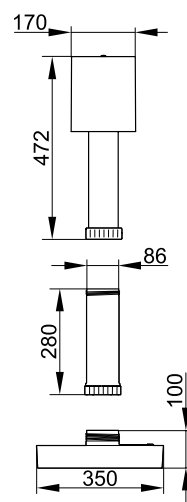

AquaSkim 20/40

GB Operating instructions

AquaSkim 20

AquaSkim 40

ASM0001

AquaSkim		20	40	
		20 m ²	40 m ²	
		2000-6000 l/h	6000-16000 l/h	
AquaMax Eco	Premium	4000	3, 4	
		6000	2, 3, 4	
		8000	1, 2, 3	
		10000	1, 2	
		12000	–	
		16000	–	
	Twin	20000	–	min. 50 %
		30000	–	min. 50 %

l ≤ 3 m
Ø 1.5"

ASM0006

	[mm]		
AquaSkim	A	B	C
20	min. 850 max. 1070	min. 600 max. 850	min. 370 max. 600
40	min. 880 max. 1100	min. 630 max. 880	min. 380 max. 630
	 ID 35262		

AquaSkin	x	y
20	60 mm	± 50 mm
40	75 mm	± 60 mm