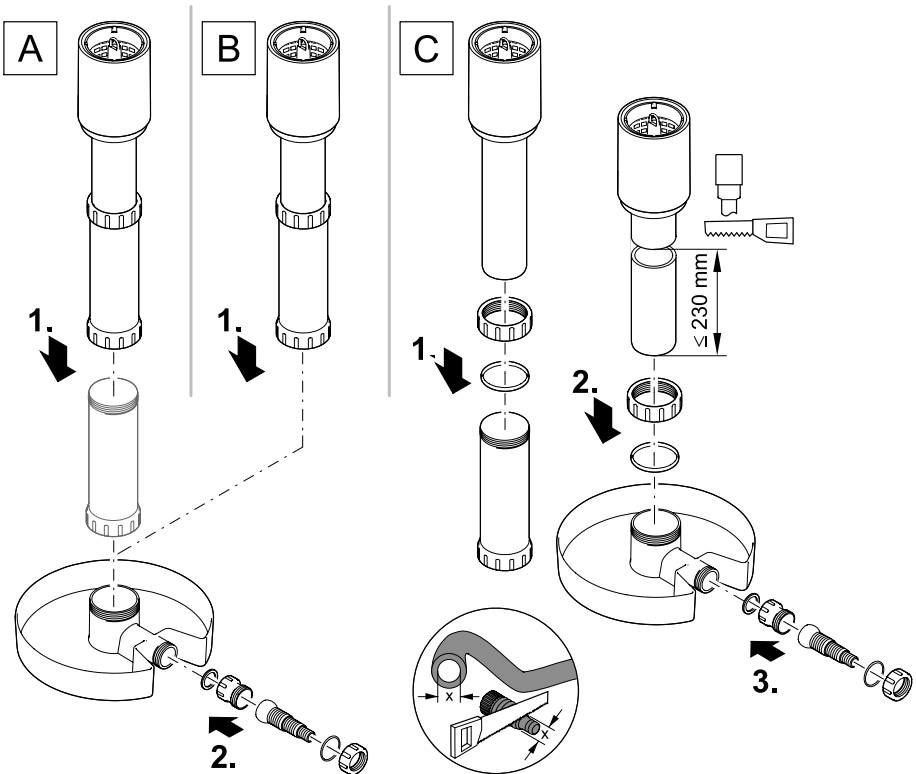

l ≤ 3 m
Ø 1.5"

ASM0006

	[mm]		
AquaSkim	A	B	C
20	min. 850 max. 1070	min. 600 max. 850	min. 370 max. 600
40	min. 880 max. 1100	min. 630 max. 880	min. 380 max. 630
	 ID 35262		

AquaSkin	x	y
20	60 mm	± 50 mm
40	75 mm	± 60 mm